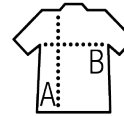

SOL'S SPIDER

СВИТШОТ

Qualité

Мольтон с начесом,
50% хлопок - 50% полиэстер,
укрепляющая тесьма по вороту,
манжеты, ворот и низ изделия связаны
резинкой с эластаном

Стиль

КЛАССИЧЕСКИЙ

Втачной рукав

Размеры	S	M	L	XL	XXL	3XL
A/B	67/51	68/54	69/57	70/60	71/63	72/66

COLISAGE

5

Taille carton :
weight :

CARACTERISTIQUES

LARGE SIZES **NO LABEL READY FOR BRANDING**

Charcoal melange

Oxblood

White