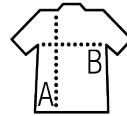

SOL'S SNAKE

СВИТШОТ УНИСЕКС С КАПЮШОНОМ

Qualité

50% хлопок - 50% полиэстер.
Внутренняя отделка из мольтона с начесом.
Манжеты из эластана.

Стиль

СОВРЕМЕННЫЙ

Карманы "кенгуру".
Капюшон на шнурках тон в тон.
Двойные строчки.

Размеры	XS	S	M	L	XL	XXL	3XL	4XL*
A/B	66/48	67.5/51	69/54	70,5/57	72/60	73,5/63	75/66	75/69

COLISAGE

5

Taille carton :
weight :

CARACTERISTIQUES

page