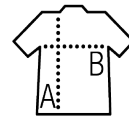

## РУБАШКА ПОЛО ЖЕНСКАЯ С ДЛИННЫМ

### Стиль

ЖЕНСТВЕННЫЙ

Планка ворота с 4 пуговицами в тон,  
приталенный крой,  
боковые разрезы,  
изделие выкроено из трикотажного  
полотна.

Размеры	S	M	L	XL
A/B	58/42	60/45	62/48	64/51