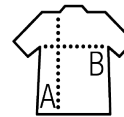

SOL'S MAJESTIC

ФУТБОЛКА ЖЕНСКАЯ С КРУГЛЫМ

Qualité

Полугребенной 100% хлопок, укрепляющая тесьма по вороту, край круглого ворота связан резинкой с эластаном

Стиль

КЛАССИЧЕСКИЙ

глубокий вырез, приталенная модель, манжеты без резинки; изделие выкроено из трикотажного полотна

Размеры	S	M	L	XL	XXL
A/B	60/40	62/43	64/46	66/49	68/52

COLISAGE

5

Taille carton :
weight :

CARACTERISTIQUES

White

Orchid pink

Red