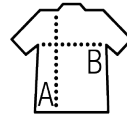

SOL'S JADE

ЛЕГКАЯ ЖЕНСКАЯ МАЙКА

Qualité

ДЖЕРСИ 130
100% полиэстер
На ощупь напоминает хлопок

Стиль

Легкая майка
Кроеный трикотаж
Спинка-борцовка
Закругленный низ
Подходит для сублимационной печати

Размеры	0	1	2
	XS/S	M/L	XL/XXL
A/B	65/38	67/44	69/50

COLISAGE

10

Taille carton :
weight :

CARACTERISTIQUES

White

Black

Neon coral

Creamy white