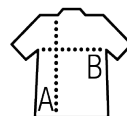

SOL'S CAMO WOMEN

ЖЕНСКАЯ ФУТБОЛКА С КРУГЛЫМ

Qualité

100% полугребенной хлопок Ringspun

Стиль

МОДНЫЙ СТИЛЬ

Короткие рукава
Кроеный трикотаж

Размеры	S	M	L	XL	XXL
A/B	63/41	65/44	67/47	69/50	71/53

COLISAGE

10

Taille carton :
weight :

CARACTERISTIQUES

Camo

Blue Camo

Grey Camo

SOL'S CAMO MEN
01188